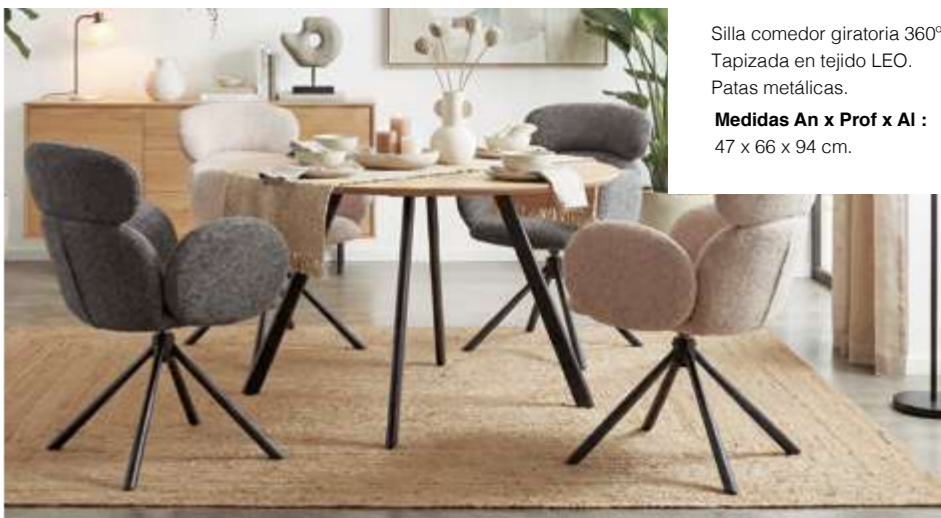

Silla comedor giratoria 360°.
Tapizada en tejido LEO.
Base metálica.
Medidas An x Prof x Al :
51 x 62.5 x 87.5 cm.

Stuttgart

SILLA COMEDOR GIRATORIA.

Precio recomendado.
155€

Love

SILLA COMEDOR GIRATORIA

Precio recomendado.
155€